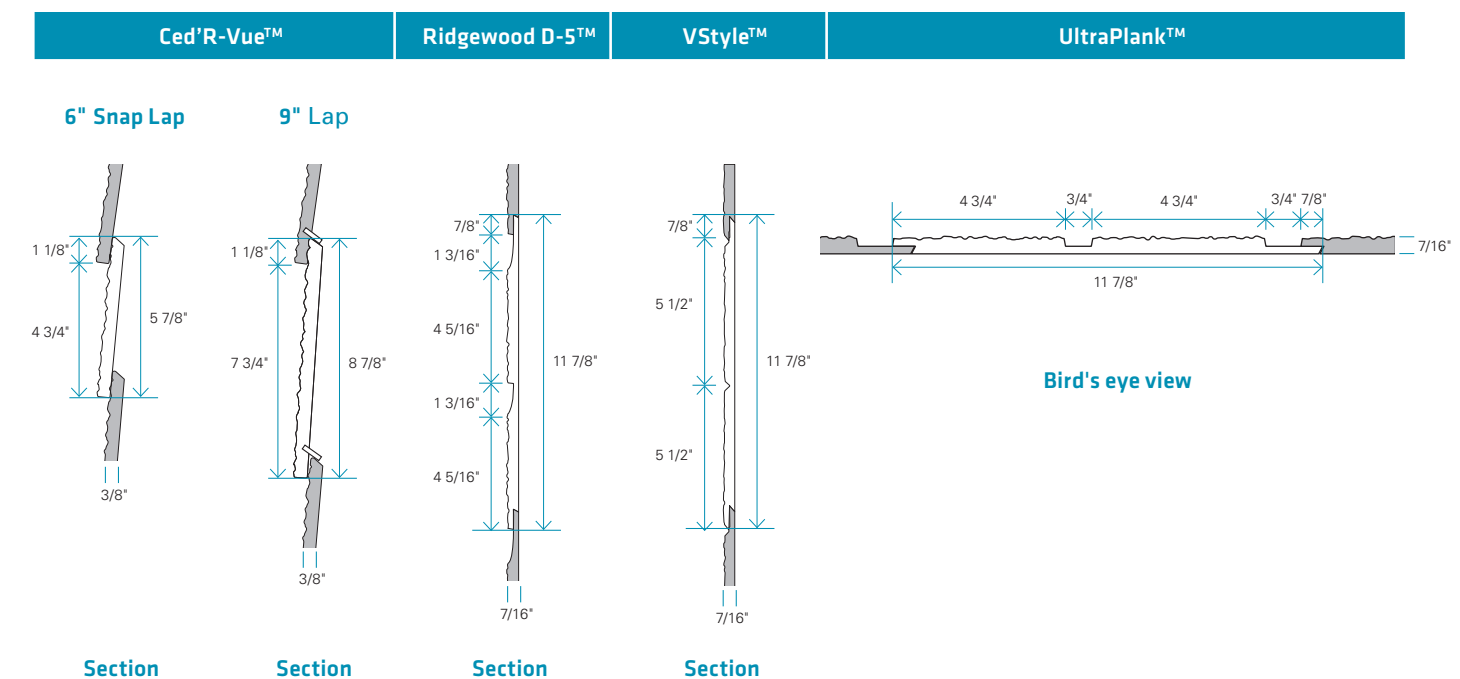

# The Maibec CanExel system

Length	Nominal width	Nominal thickness	Weight
<b>Ced'R-Vue™ 6" Snap Lap</b>			
12' (3,66 m)	6" (15.24 cm)	3/8" (9.53 mm)	2 lb per sq. ft.
<b>Ced'R-Vue™ 9" Lap</b>			
12' (3,66 m)	9" (22.86 cm)	3/8" (9.53 mm)	2 lb per sq. ft.
<b>Ridgewood D-5™</b>			
12' (3,66 m)	12" (30.48 cm)	7/16" (11.11 mm)	2 lb per sq. ft.
<b>UltraPlank™</b>			
12' (3,66 m)	12" (30.48 cm)	7/16" (11.11 mm)	2 lb per sq. ft.
<b>VStyle™</b>			
12' (3,66 m)	12" (30,48 cm)	7/16" (11.11 mm)	2 lb per sq. ft.